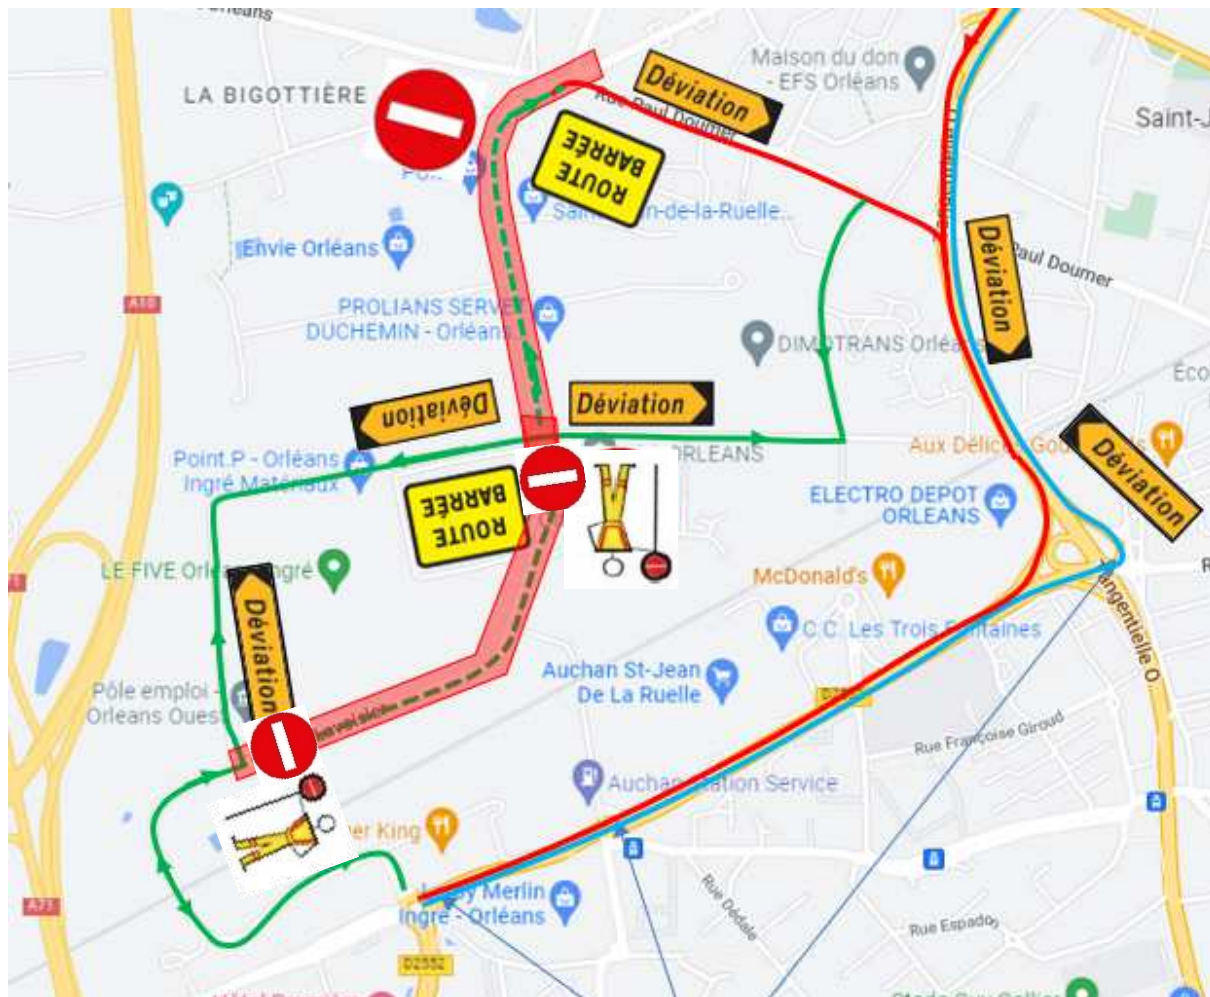

Plan de circulation – PARC ADELIS
TRAVAUX DE NUIT EN ROUTE BARREE
SEMAINE 12 – du 22/03/2023 au 24/03/2023

TRAVAUX DE NUIT - Semaine 12 - du 22 mars au 24 mars 2023, de 21h à 5h,

Pour des opérations de rabotage, de reprise de structure de voirie, et d'application d'enrobés sur les tronçons suivants :

- **Rue Lavoisier**, depuis le carrefour rue Henry Dunant jusqu'à la rue Ampère;
- **Rue de la Mouchetière**, entre la rue Ampère et le giratoire rue Henry Dunant / rue de la Batardière.

La route sera barrée à la circulation de 21h à 5h avec accès ponctuel aux entreprises de part et d'autre en fonction de l'avancement.