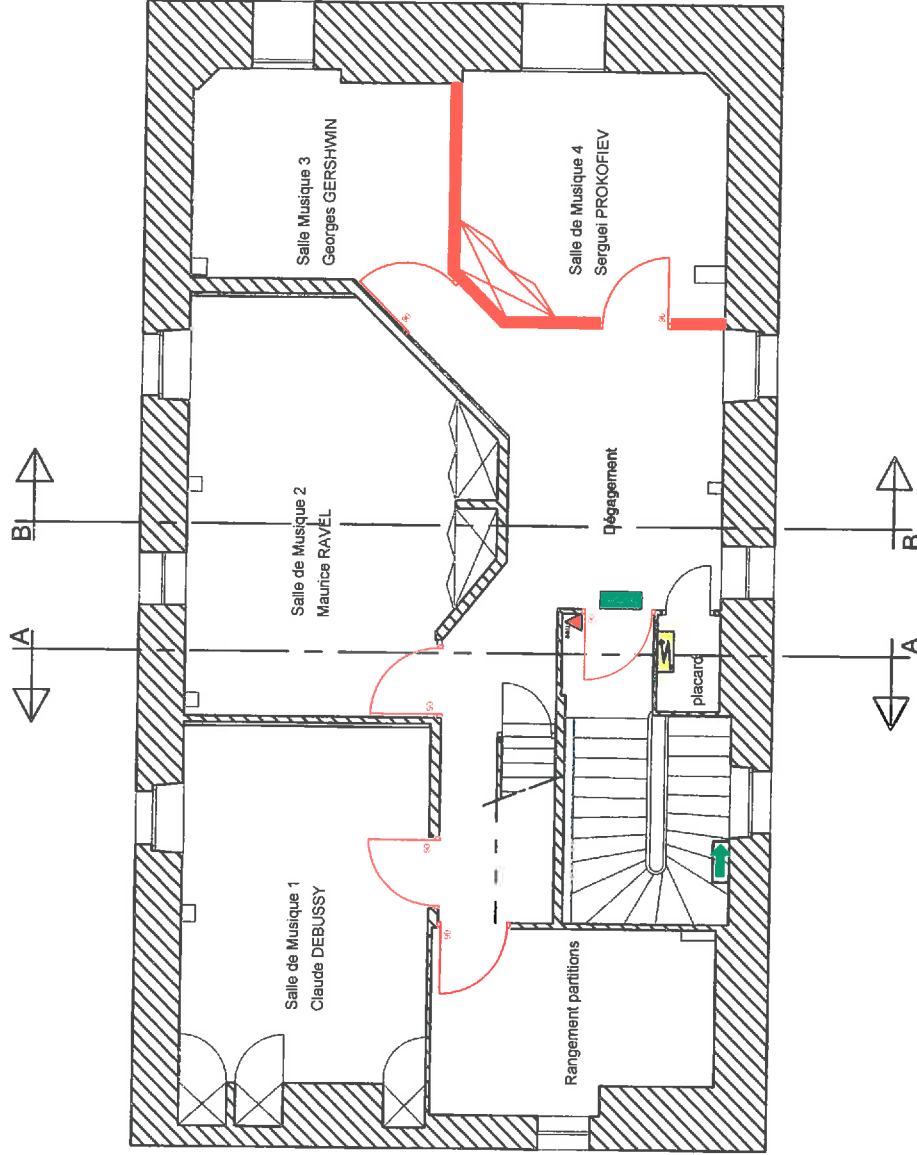

Sanitaire au RDC de l'Ecole de Musique

AVANT

APRES

Rez de Chaussée

Plan d'Evacuation

Légende

- Arrêt d'Urgence
- Extincteur
- Déclencheur Manuel
- Vanne Gaz
- Sens Evacuation
- Tableau Electrique
- Eclairage Sécurité

ECOLE DE MUSIQUE
45140 INGRE

Echelle : sans

Date : Sept. 17

PLAN DU REZ DE CHAUSSEE

1er Etage

Plan d' Evacuation

- Légende**
- Arrêt d' Urgence
 - Extincteur
 - Déclencheur Manuel
 - Vanne Gaz
 - Sens Evacuation
 - Tableau Electrique
 - Eclairage Sécurité

ECOLE DE MUSIQUE
45140 INGRE

Echelle : sans
Date : Sept. 17

PLAN DU 1er ETAGE

2ème Etage

Plan d' Evacuation

Légende

-  Arrêt d' Urgence
-  Extincteur
-  Déclencheur Manuel
-  Vanne Gaz
-  Sens Evacuation
-  Tableau Electrique
-  Eclairage Sécurité