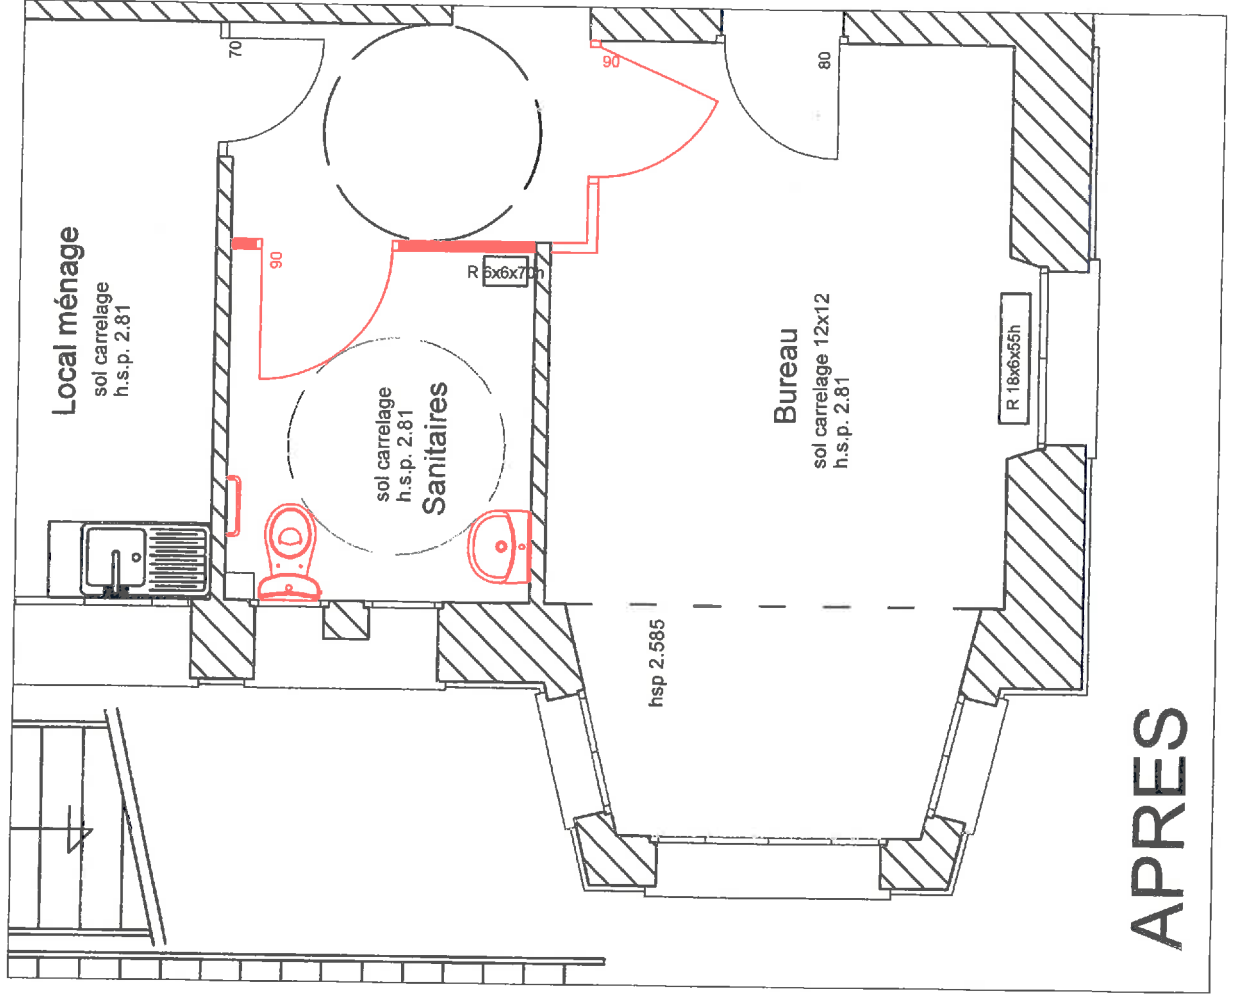

Sanitaire au RDC de l'Ecole de Musique

AVANT

APRES

Rez de Chaussée

Plan d'Evacuation

Légende

- Arrêt d'Urgence
- Extincteur
- Déclencheur Manuel
- Vanne Gaz
- Sens Evacuation
- Tableau Electrique
- Eclairage Sécurité

ECOLE DE MUSIQUE
45140 INGRE

Echelle : sans

Date : Sept. 17

PLAN DU REZ DE CHAUSSEE

1er Etage

Plan d' Evacuation

- Légende**
- Arrêt d' Urgence
 - Extincteur
 - Déclencheur Manuel
 - Vanne Gaz
 - Sens Evacuation
 - Tableau Electrique
 - Eclairage Sécurité

ECOLE DE MUSIQUE
45140 INGRE

Echelle : sans
Date : Sept. 17

PLAN DU 1er ETAGE

2ème Etage

Plan d' Evacuation

Légende

-  Arrêt d' Urgence
-  Extincteur
-  Déclencheur Manuel
-  Vanne Gaz
-  Sens Evacuation
-  Tableau Electrique
-  Eclairage Sécurité