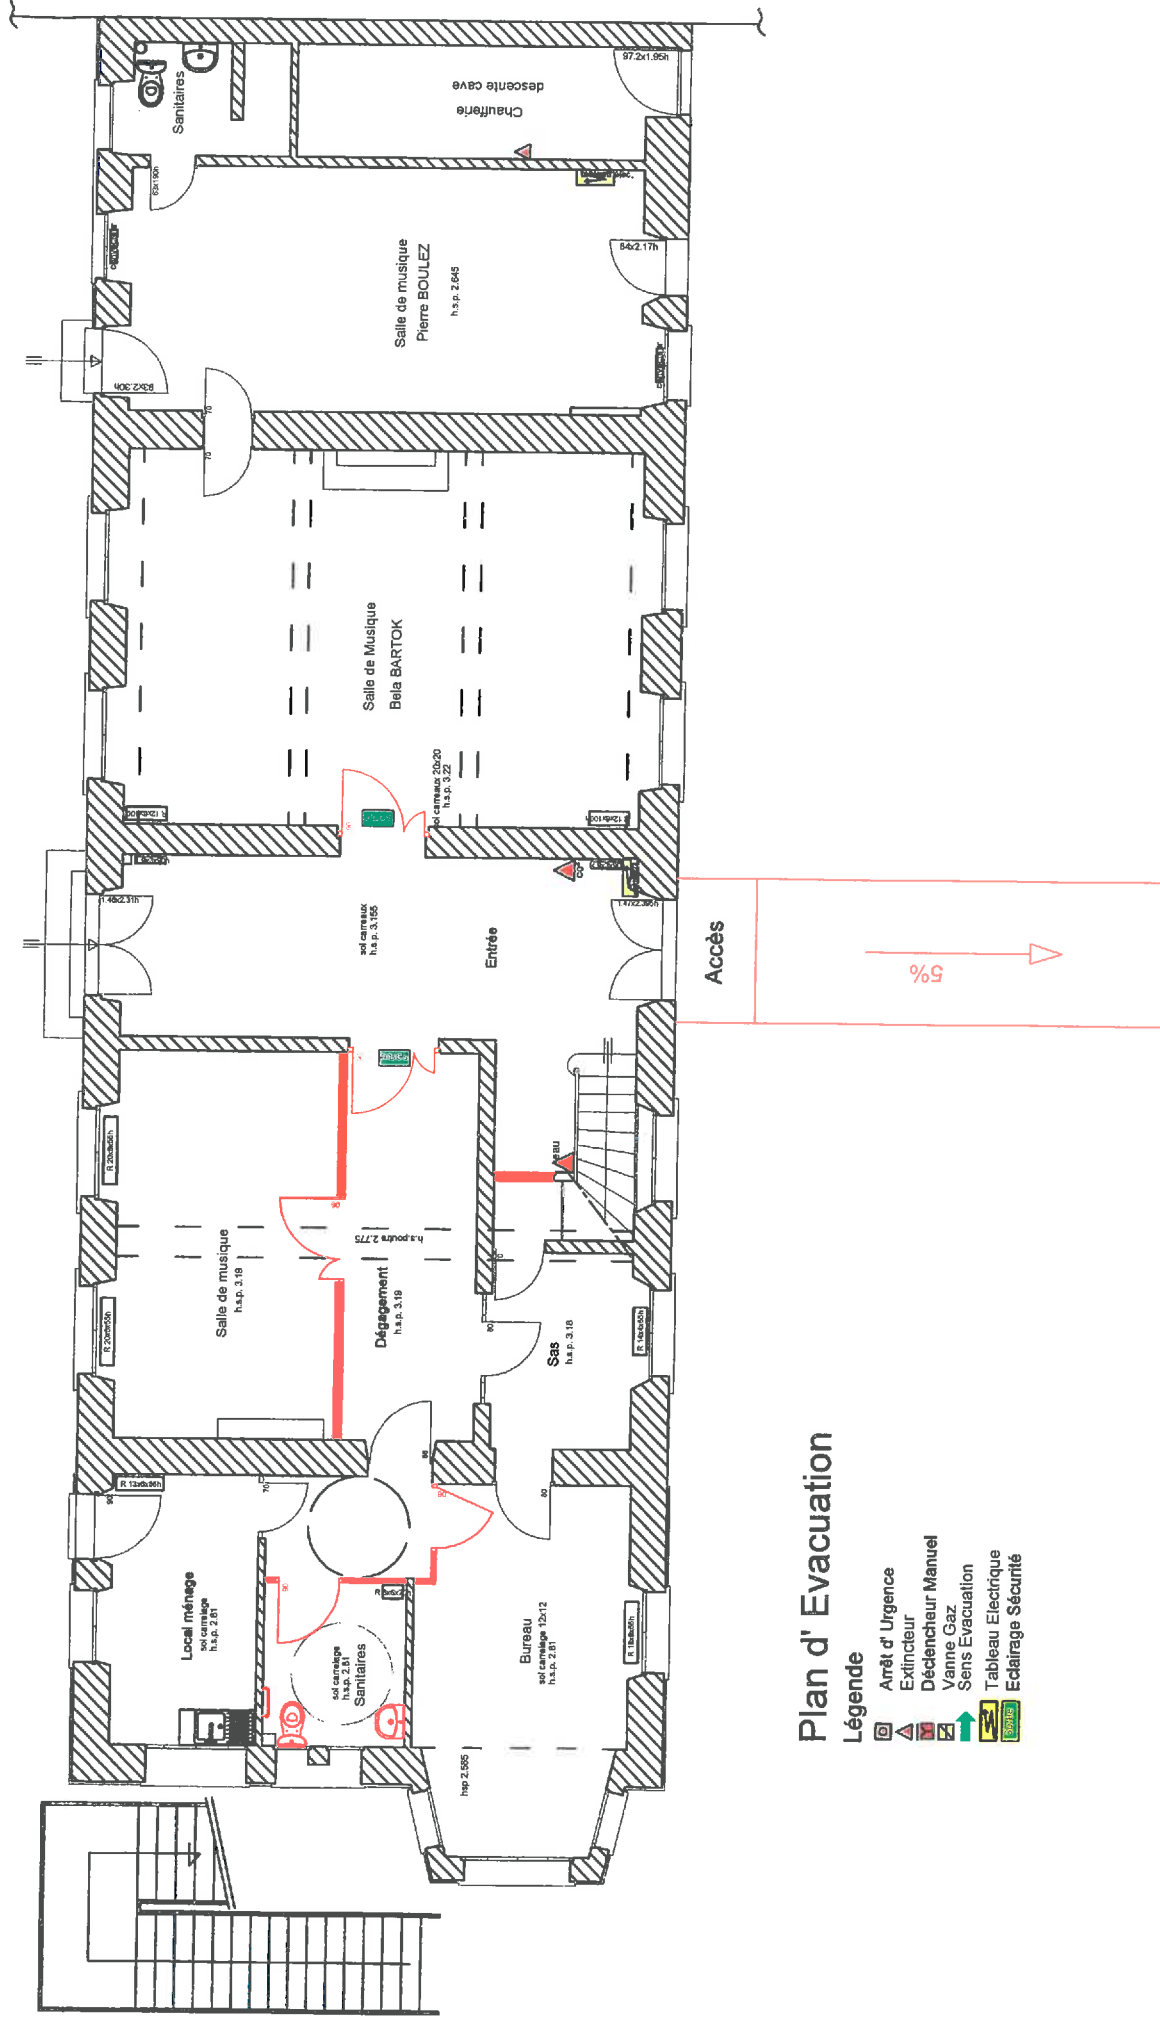

Sanitaire au RDC de l'Ecole de Musique

AVANT

APRES

Rez de Chaussée

Plan d'Evacuation

Légende

- Arrêt d'Urgence
- Extincteur
- Déclencheur Manuel
- Vanne Gaz
- Sens Evacuation
- Tableau Electrique
- Eclairage Sécurité

ECOLE DE MUSIQUE
45140 INGRE

Echelle : sans

Date : Sept. 17

PLAN DU REZ DE CHAUSSEE

1er Etage

Plan d' Evacuation

- Légende**
- Arrêt d' Urgence
 - Extincteur
 - Déclencheur Manuel
 - Vanne Gaz
 - Sens Evacuation
 - Tableau Electrique
 - Eclairage Sécurité