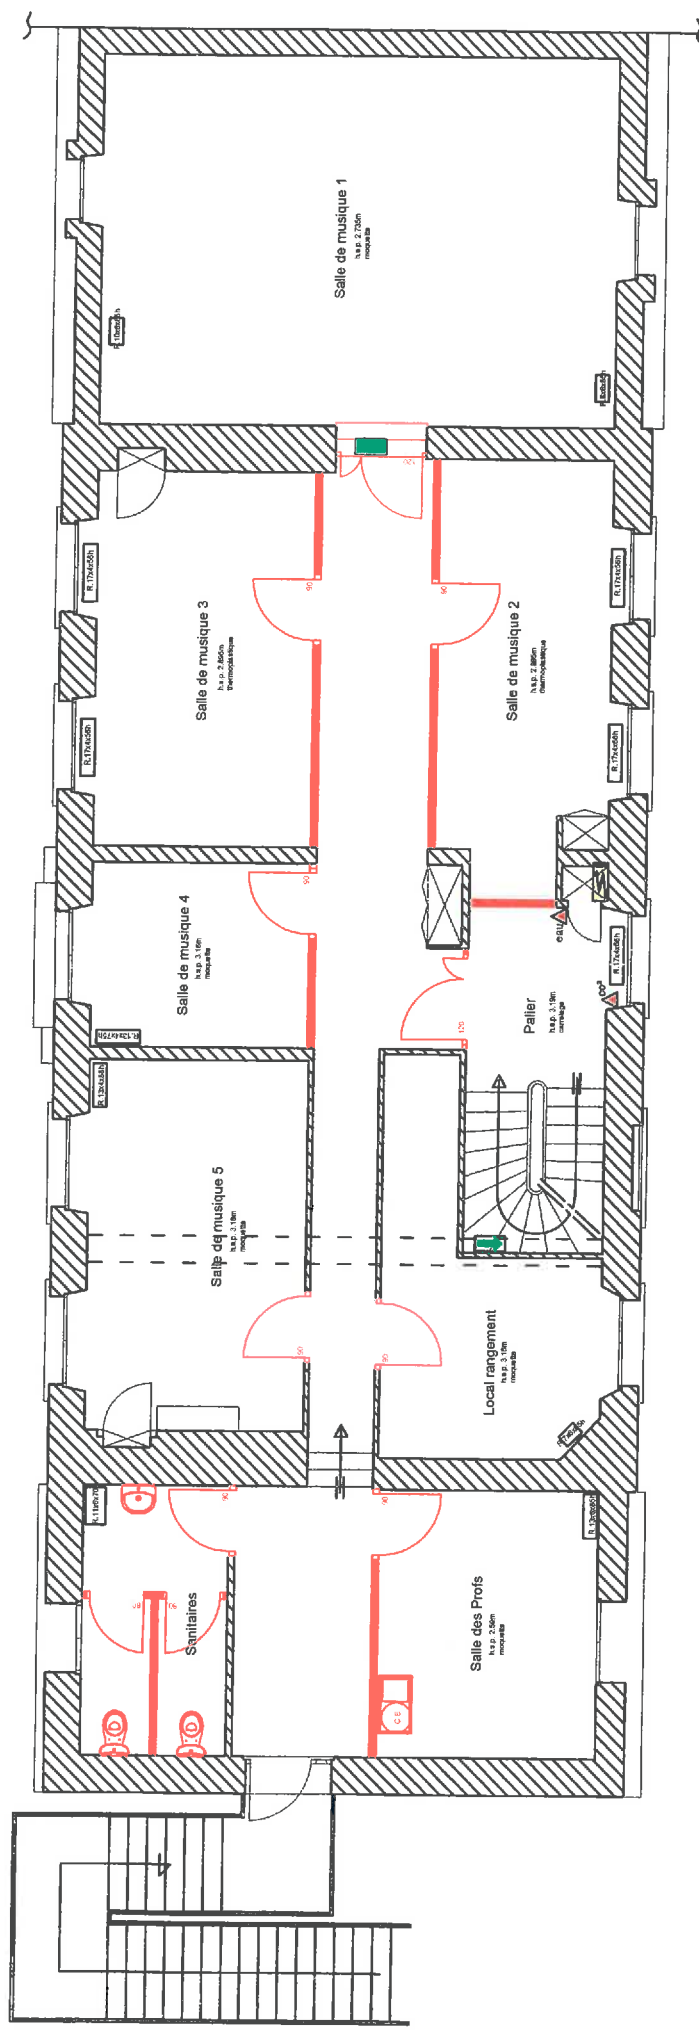

Sanitaire au RDC de l'Ecole de Musique

AVANT

APRES

Rez de Chaussée

Plan d'Evacuation

Légende

- Arrêt d'Urgence
- Extincteur
- Déclencheur Manuel
- Vanne Gaz
- Sens Evacuation
- Tableau Electrique
- Eclairage Sécurité

ECOLE DE MUSIQUE
45140 INGRE

Echelle : sans

Date : Sept. 17

PLAN DU REZ DE CHAUSSEE

1er Etage

Plan d' Evacuation

- Légende**
- Arrêt d' Urgence
 - Extincteur
 - Déclencheur Manuel
 - Vanne Gaz
 - Sens Evacuation
 - Tableau Electrique
 - Eclairage Sécurité