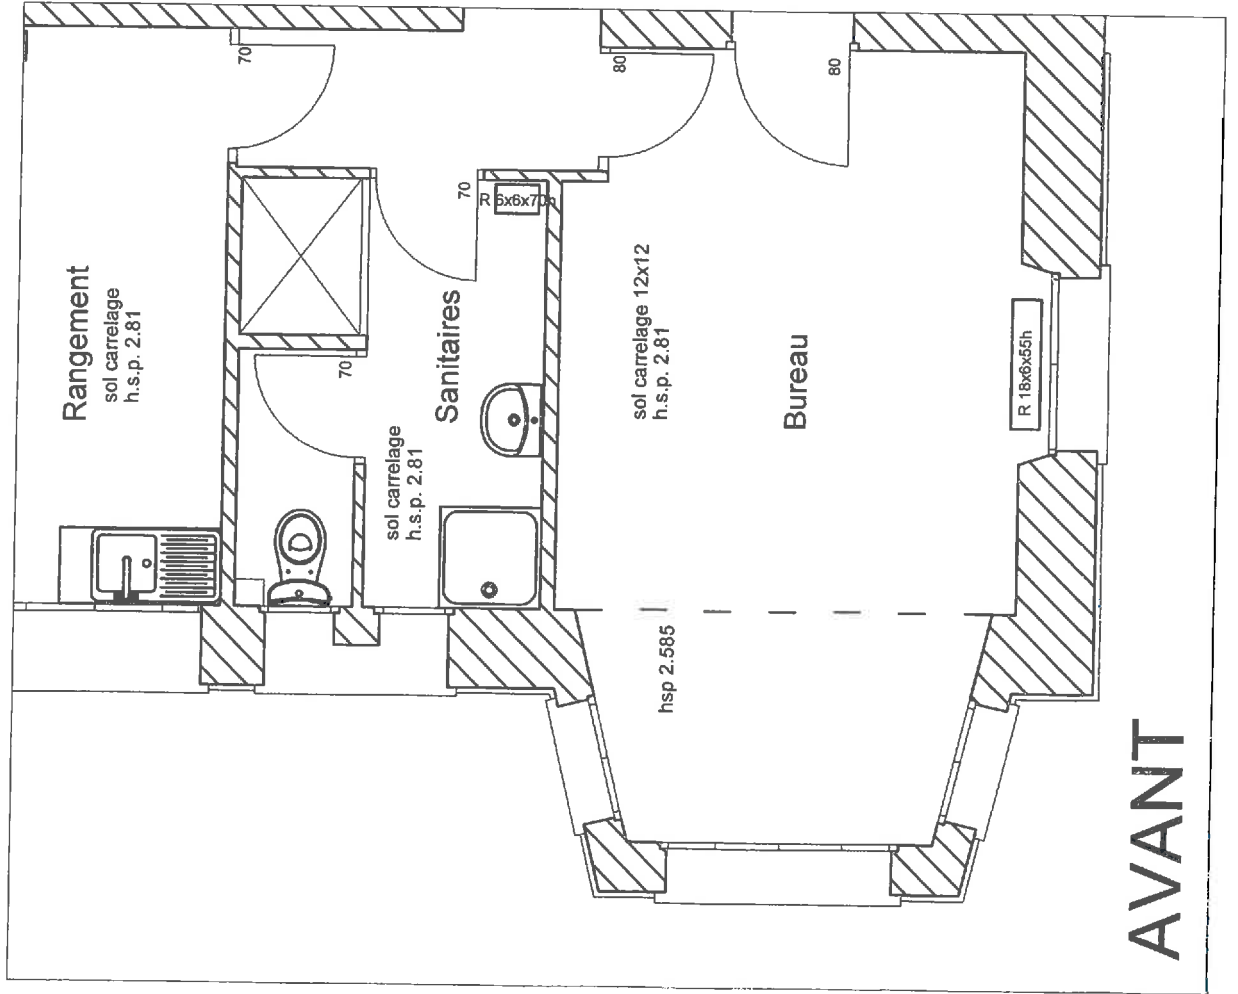

Sanitaire au RDC de l'Ecole de Musique

AVANT

APRES

Rez de Chaussée

Plan d'Evacuation

Légende

- Arrêt d'Urgence
- Extincteur
- Déclencheur Manuel
- Vanne Gaz
- Sens Evacuation
- Tableau Electrique
- Eclairage Sécurité

ECOLE DE MUSIQUE
45140 INGRE

Echelle : sans

Date : Sept. 17

PLAN DU REZ DE CHAUSSEE

1er Etage

Plan d' Evacuation

- Légende**
- Arrêt d' Urgence
 - Extincteur
 - Déclencheur Manuel
 - Vanne Gaz
 - Sens Evacuation
 - Tableau Electrique
 - Eclairage Sécurité